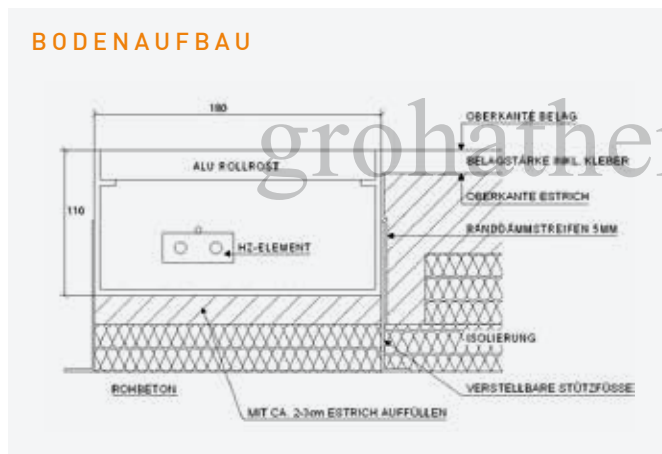

BODENAUFBAU

PRODUKTVORTEILE

- + Geräuschfreies Heizelement
- + Übertemperaturschutz
- + Verstellbare Stützfüße
- + Justierschrauben zur Einnivellierung
- + Roll- oder Längsrost (bitte extra bestellen)

Bodenkanalheizung BKH, 440 – 880 W, 230 V, IP 54

RG: 006 | LZ: 1 Woche

Typ	Best.-Nr.	Leistung (W)	Länge (mm)	Breite (mm)	Tiefe (mm)	Preis € anfragen
BKH-100	38185	440	1000	180	100	
BKH-130	38186	550	1300	180	100	
BKH-150	38187	660	1500	180	100	
BKH-170	38188	770	1700	180	100	
BKH-200	38189	880	2000	180	100	

Zubehör

RG: 006 | LZ: 1 Woche

Typ	Best.-Nr.	Beschreibung	Preis € anfragen
eTOUCH-mini-black	39299	Schaltereinbaathermostat mit schwarzem Touchpad, 16A, 5-40°C, inkl. 2 Rahmen Weiß und Schwarz	
eTOUCH-mini-white	39300	Schaltereinbaathermostat mit weißem Touchpad, 16A, 5-40°C, inkl. 2 Rahmen Weiß und Schwarz	
BKH-LR-100	38175	Längsrost für BKH Serie, Maße: 990 x 170 x 23 mm, schließt bündig mit dem Kanal ab	
BKH-LR-130	38176	Längsrost für BKH Serie, Maße: 1290 x 170 x 23 mm, schließt bündig mit dem Kanal ab	
BKH-LR-150	38177	Längsrost für BKH Serie, Maße: 1490 x 170 x 23 mm, schließt bündig mit dem Kanal ab	
BKH-LR-170	38178	Längsrost für BKH Serie, Maße: 1690 x 170 x 23 mm, schließt bündig mit dem Kanal ab	
BKH-LR-200	38179	Längsrost für BKH Serie, Maße: 1990 x 170 x 23 mm, schließt bündig mit dem Kanal ab	
BKH-RR-100	38180	Rollrost für BKH Serie, Maße: 990 x 170 x 23 mm, schließt bündig mit dem Kanal ab	
BKH-RR-130	38181	Rollrost für BKH Serie, Maße: 1290 x 170 x 23 mm, schließt bündig mit dem Kanal ab	
BKH-RR-150	38182	Rollrost für BKH Serie, Maße: 1490 x 170 x 23 mm, schließt bündig mit dem Kanal ab	
BKH-RR-170	38183	Rollrost für BKH Serie, Maße: 1690 x 170 x 23 mm, schließt bündig mit dem Kanal ab	
BKH-RR-200	38184	Rollrost für BKH Serie, Maße: 1990 x 170 x 23 mm, schließt bündig mit dem Kanal ab