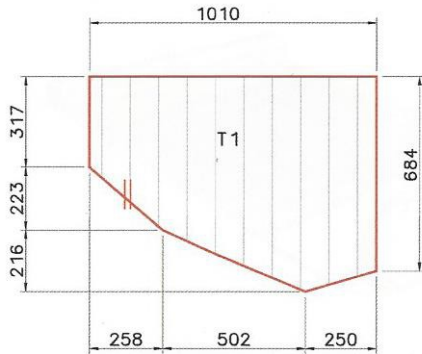

Fliesenheizmatten Niedervolt 24 Maßanfertigung

Beispiele

Fliesenheizmatten-Niedervolt Typ DS

Die Fliesenheizmatte Typ DS 24 Volt ist geeignet für die Temperierung von Fußböden in Räumen und zur Kälteabschottung an Wänden im Schutzbereich.

Die Matte ist selbstklebend und hat nur eine Anschlußleitung (Zweileiterkabel)

Mindestberechnungsgröße 1 m²

Typ	Beschreibung	Leistung	Abmessungen
NVHM-D24- 0-2	Netzheizmatte mit 2-polige Leitung, PVC Außenmantel	bis 200 W/m²	0 – 2 m²
NVHM-D24-2-5	Netzheizmatte mit 2-poliger Leitung PVC-Außenmantel	bis 200 W/m²	2,01 – 5 m²
NVMH-D24-5+	Netzheizmatte mit 2-poliger Leitung PVC-Außenmantel	bis 200 W/m²	Ab 5,01 m²
NVHM-D	Netzheizmatte mit 2-poliger Leitung PVC Außenmantel	weitere Leistungen	Anfrage

Fliesenheizmatte Niedervolt Typ NS

Die Fliesenheizmatte NST ist eine extrem widerstandsfähige Netzheizmatte für den Einsatz in [Innen- und Außenbereichen](#).

Der Außenmantel ist chemisch resistent und eignet sich deshalb zum Einbau in chemisch aggressiver Umgebung (z.B. konzentrierte Putzmittel)

Einsatzbereiche:

Öffentliche Bereiche wie Schwimmbäder, Wellnessbereiche, öffentliche Toiletten, Tierzucht

Typ	Beschreibung	Leistung	Abmessungen
NVHM-N24- 0-2	Netzheizmatte mit 2-polige Leitung, Teflon Außenmantel	bis 200 W/m²	0 – 2 m²
NVHM-N24-2-5	Netzheizmatte mit 2-poliger Leitung, Teflon Außenmantel	bis 200 W/m²	2,01 – 5 m²
NVMH-N24-5+	Netzheizmatte mit 2-poliger Leitung, Teflon Außenmantel	bis 200 W/m²	Ab 5,01 m²
NVHM-N	Netzheizmatte mit 2-poliger Leitung, Teflon Außenmantel	weitere Leistungen	Anfrage