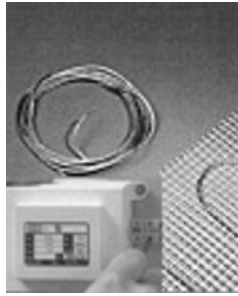

Trafos

Trafo gekapselt in Kunststoffgehäuse, Leistung 110 VA, 230 V / 24 V

Trafo gekapselt in Kunststoffgehäuse, Leistung 200 VA, 230 V / 24 V

Trafo gekapselt in Kunststoffgehäuse, Leistung 400 VA, 230 V / 24 V

Trafo gekapselt in Kunststoffgehäuse, Leistung 500 VA, 230 V / 24 V

Zubehör Netzheizmatten auf Maß

Kaltleiter NST, 2-polig mit Schutzgeflecht 1,0 mm²

Kaltleiter NST, 2-polig mit Schutzgeflecht 1,5 mm²

Kaltleiter NST, 2-polig mit Schutzgeflecht 2,5 mm²

Fühlerschutzrohre aus Kupfer für Installationsschlauch SS-12 oder DN-20

Installationsschlauch für Fernfühler 12 mm

Reparatur-Set für Netzheizmatte DS

Reparatur-Set für Netzheizmatte NST

sowie Fußbodenthermostate mit und ohne Uhr, Schaltereinbaathermostate mit und ohne Uhr, etc.

Netzheizmatten nach Maß - technisch perfekt – einfacher und schneller Einbau

grohatherm GmbH – Flächenheiztechnik

In den Weywiesen 96

D-46240 Bottrop

Tel: 02041/989637 Fax: 02041/ 790603

Email: info@grohatherm.de

Home: www.grohatherm.de